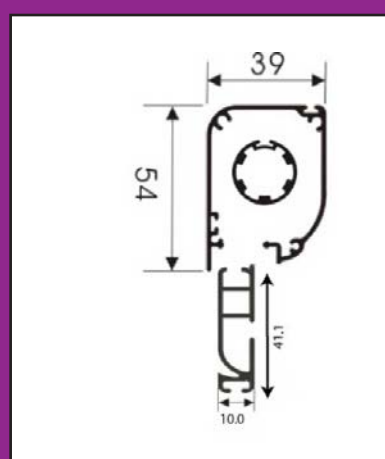

DISCOS

	Descripción	Código	Embalaje	Precio
	Disco metálico de eje de 60 mm x 150 mm galvanizado	30MTDIS6	10 UND.	5,00 €
	Disco para torno de 60x180 galvanizado	30MTDITO8	10 UND.	7,80 €

CONTERAS

	Descripción	Código	Embalaje	Precio
	Contera metálica para eje de 50 mm galvanizada	30MTCON5	10 UND.	1,60 €
	Contera metálica para eje de 60 mm galvanizada	30MTCON6	10 UND.	1,63 €
	Contera zamak regulable de 60	30MTCON6R	1 UND.	13,10 €
	Contera zamak regulable de 70	30MTCON7R	1 UND.	14,30 €
	Casquillo contera eje de 50 mm a 42 mm	06MTCAS50	250 UND.	1,10 €
	Casquillo contera eje de 60 mm a 42 mm	06MTCAS60	200 UND.	1,10 €

REGULUS

PERSIANAS - MAMPARAS - VENTANAS

TARIFAS
GENERAL
MOSQUITERAS
2022

Alto máxima: 2.400mm

Ancho máxima: 1.600mm

Ancho mínima: 600mm

M² máximo: 3,84 m²

Blanco 9010